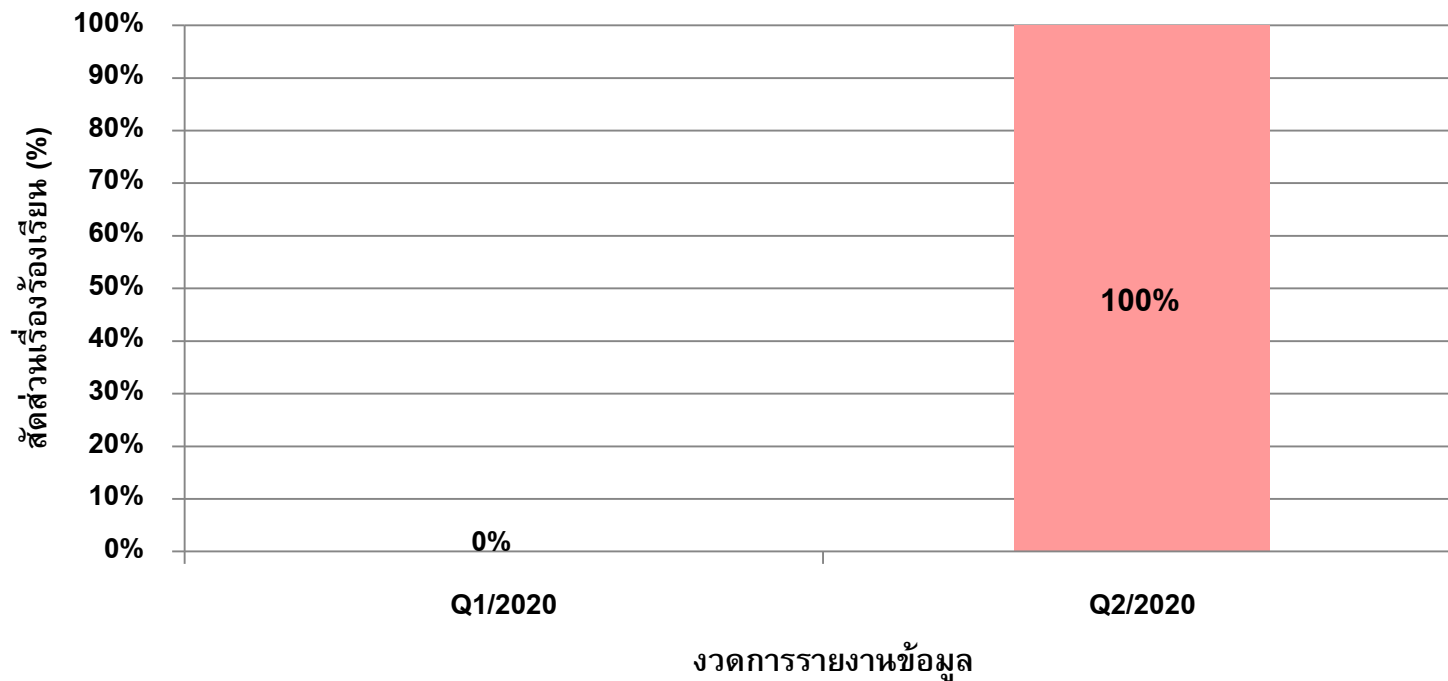

1. แนวโน้มเรื่องร้องเรียน ไตรมาส 2/2563

แผนภูมิแนวโน้มเรื่องร้องเรียน

■ ข้อมูลสำคัญไม่ครบถ้วน/ไม่ถูกต้อง/การบังคับขาย ■ การขายที่รีบด่วน ■ ดอกเบี้ยและค่าธรรมเนียม ■ อื่น ๆ