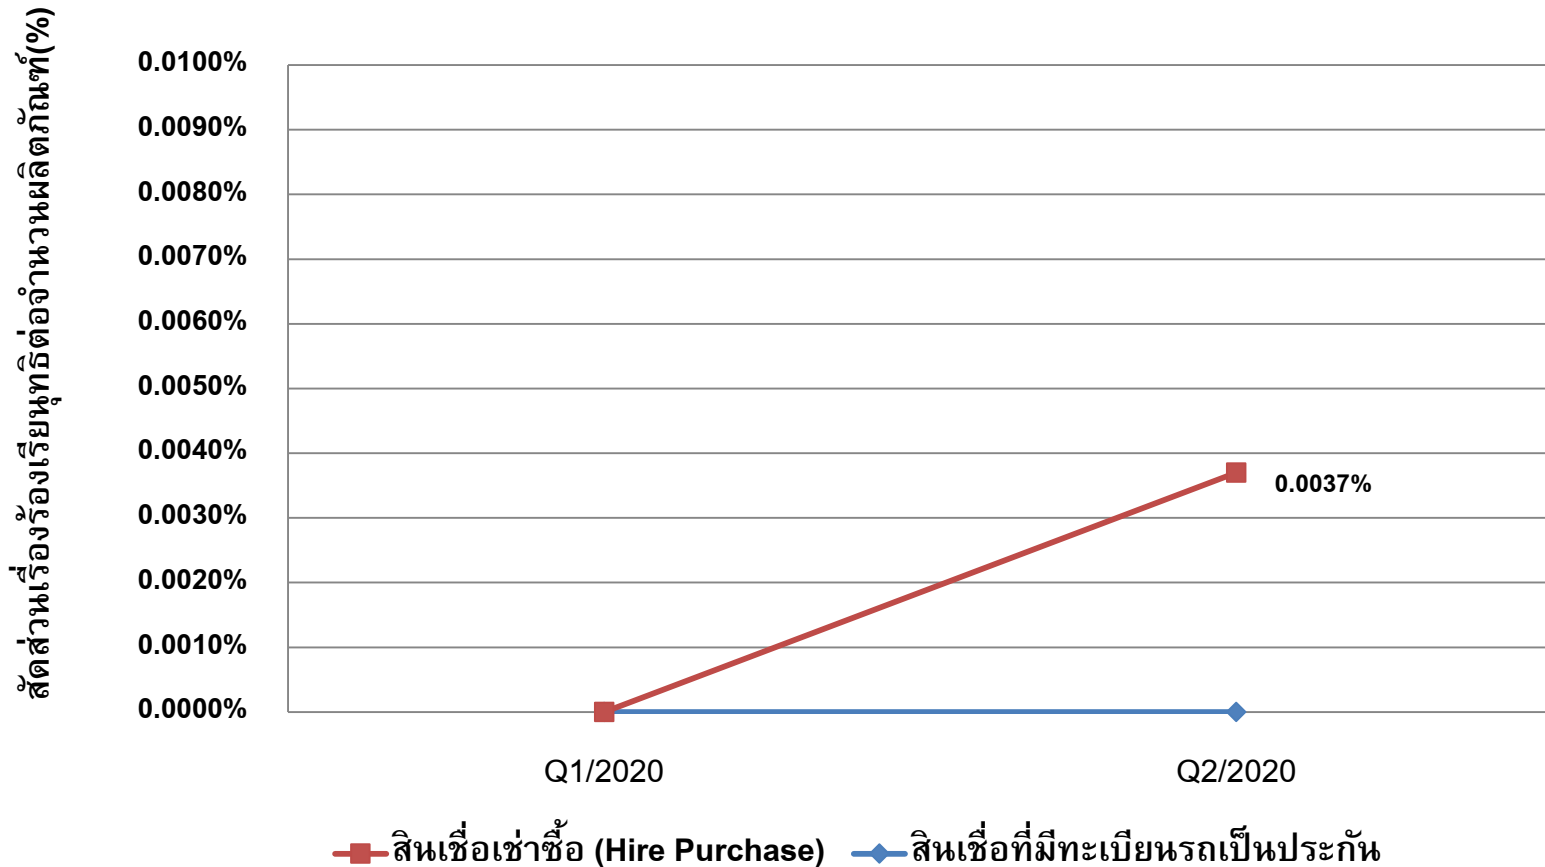

บริษัท เวิลด์ลีซ จำกัด
ไตรมาส 2/2563

1. แนวโน้มเรื่องร้องเรียน ไตรมาส 2/2563

แผนภูมิแนวโน้มเรื่องร้องเรียน

■ ข้อมูลสำคัญไม่ครบถ้วน/ไม่ถูกต้อง/การบังคับขาย ■ การขายที่รีบด่วน ■ ดอกเบี้ยและค่าธรรมเนียม ■ อื่น ๆ

2. แนวโน้มสัดส่วนเรื่องร้องเรียนสุทธิต่อจำนวนผลิตภัณฑ์นั้น ๆ สำหรับไตรมาส 2/2563

สัดส่วนเรื่องร้องเรียนสุทธิต่อจำนวนผลิตภัณฑ์นั้น ๆ

3. สัดส่วนเรื่องร้องเรียนที่ยุติแล้ว จำแนกตามระยะเวลาดำเนินการในการยุติเรื่องร้องเรียน สำหรับไตรมาส 2/2563