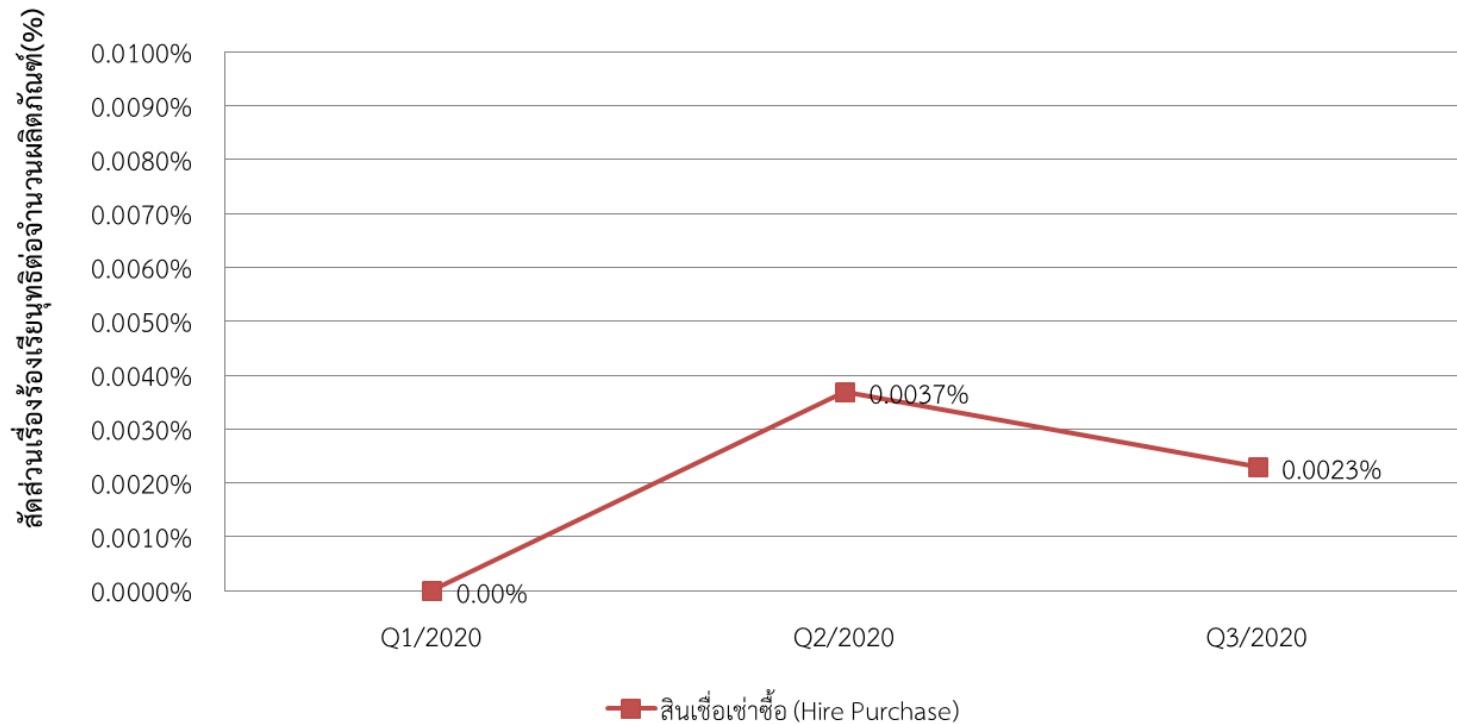

บริษัท เวิลด์ลีซ จำกัด
ไตรมาส 3/2563

1. แนวโน้มเรื่องร้องเรียน ไตรมาส 3/2563

แผนภูมิแนวโน้มเรื่องร้องเรียน

2. แนวโน้มสัดส่วนเรื่องร้องเรียนสุทธิต่อจำนวนผลิตภัณฑ์นั้นๆ สำหรับไตรมาส 3/2563

สัดส่วนเรื่องร้องเรียนสุทธิต่อจำนวนผลิตภัณฑ์นั้นๆ