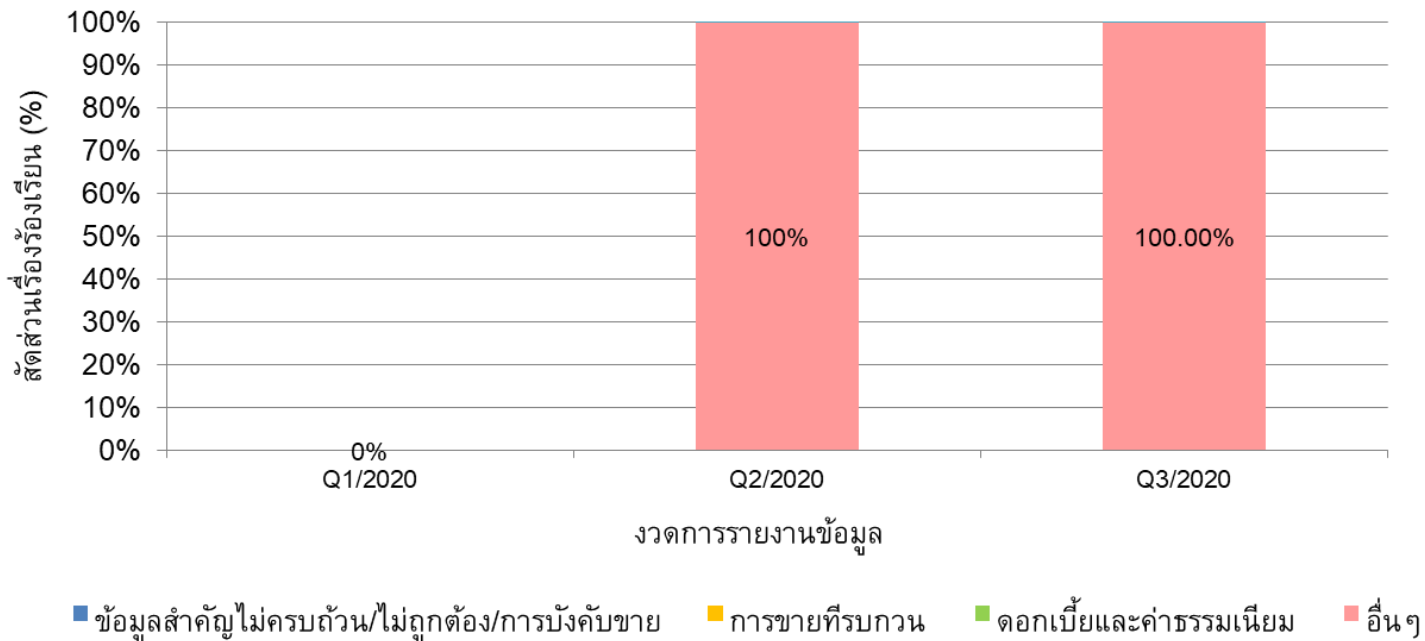

The background features a modern architectural facade on the left, with a red and grey geometric design on the right. The text is centered in the white space.

เวิลด์ลีซ **WORLDLEASE**

ข้อมูลคุณภาพการให้บริการ

บริษัท เวิลด์ลีซ จำกัด
ไตรมาส 3/2563

1. แนวโน้มเรื่องร้องเรียน ไตรมาส 3/2563

แผนภูมิแนวโน้มเรื่องร้องเรียน

2. แนวโน้มสัดส่วนเรื่องร้องเรียนสุทธิต่อจำนวนผลิตภัณฑ์นั้นๆ สำหรับไตรมาส 3/2563

สัดส่วนเรื่องร้องเรียนสุทธิต่อจำนวนผลิตภัณฑ์นั้นๆ

3. สัดส่วนเรื่องร้องเรียนที่ยุติแล้ว จำแนกตามระยะเวลาดำเนินการในการยุติเรื่องร้องเรียน สำหรับไตรมาส 3/2563

แผนภูมิสัดส่วนเรื่องร้องเรียนที่ยุติแล้ว จำแนกตามระยะเวลาดำเนินการในการยุติเรื่องร้องเรียน (%)