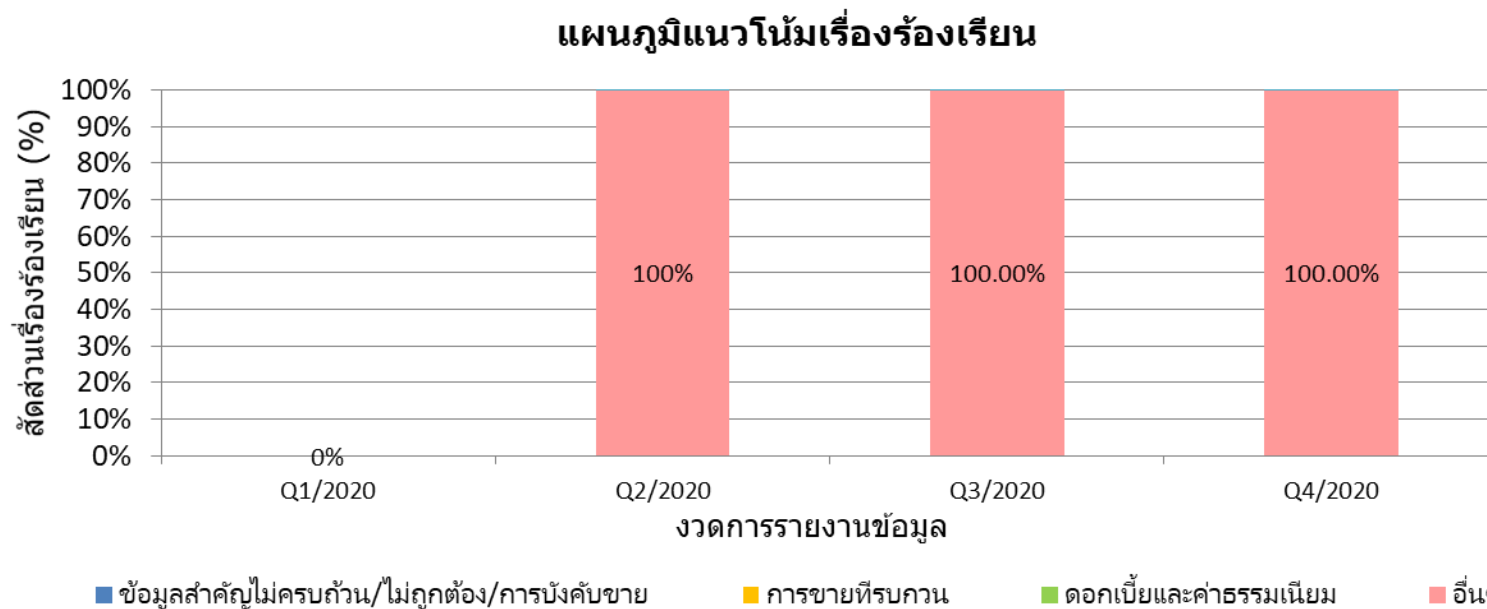

The background features a modern architectural facade on the left, with a red and grey geometric design on the right. The text is centered in the white space.

เวิลด์ลีส์ WORLDLEASE

ข้อมูลคุณภาพการให้บริการ

บริษัท เวิลด์ลีส์ จำกัด
ไตรมาส 4/2563

1. แนวโน้มเรื่องร้องเรียน ไตรมาส 4/2563

2. แนวโน้มสัดส่วนเรื่องร้องเรียนสิทธิต่อจำนวนผลิตภัณฑ์นั้น ๆ สำหรับไตรมาส 4/2563

3. สัดส่วนเรื่องร้องเรียนที่ยุติแล้ว จำแนกตามระยะเวลาดำเนินการในการยุติเรื่องร้องเรียน สำหรับไตรมาส 4/2563

แผนภูมิสัดส่วนเรื่องร้องเรียนที่ยุติแล้ว จำแนกตามระยะเวลาดำเนินการในการยุติเรื่องร้องเรียน (%)