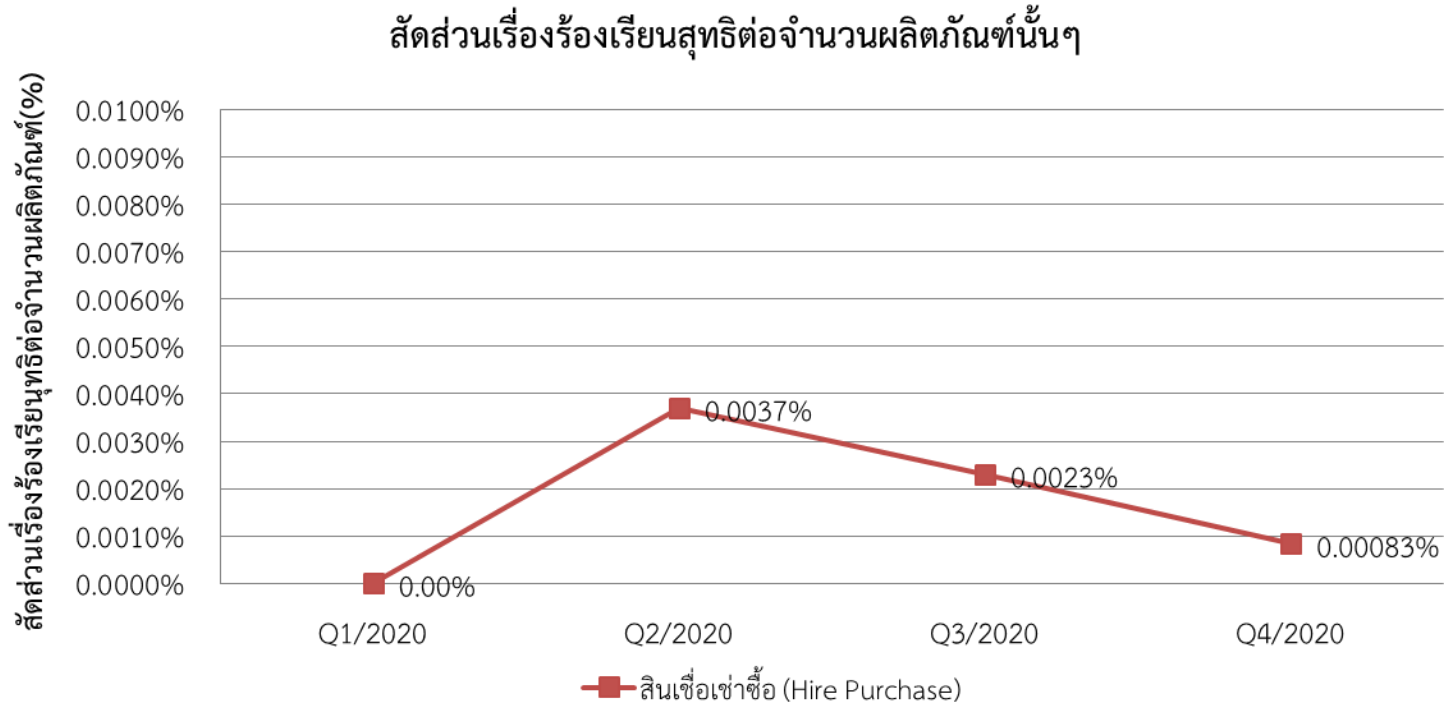

บริษัท เวิลด์ลีส์ จำกัด
ไตรมาส 4/2563

1. แนวโน้มเรื่องร้องเรียน ไตรมาส 4/2563

2. แนวโน้มสัดส่วนเรื่องร้องเรียนสิทธิต่อจำนวนผลิตภัณฑ์นั้น ๆ สำหรับไตรมาส 4/2563

3. สัดส่วนเรื่องร้องเรียนที่ยุติแล้ว จำแนกตามระยะเวลาดำเนินการในการยุติเรื่องร้องเรียน สำหรับไตรมาส 4/2563

แผนภูมิสัดส่วนเรื่องร้องเรียนที่ยุติแล้ว จำแนกตามระยะเวลาดำเนินการในการยุติเรื่องร้องเรียน (%)