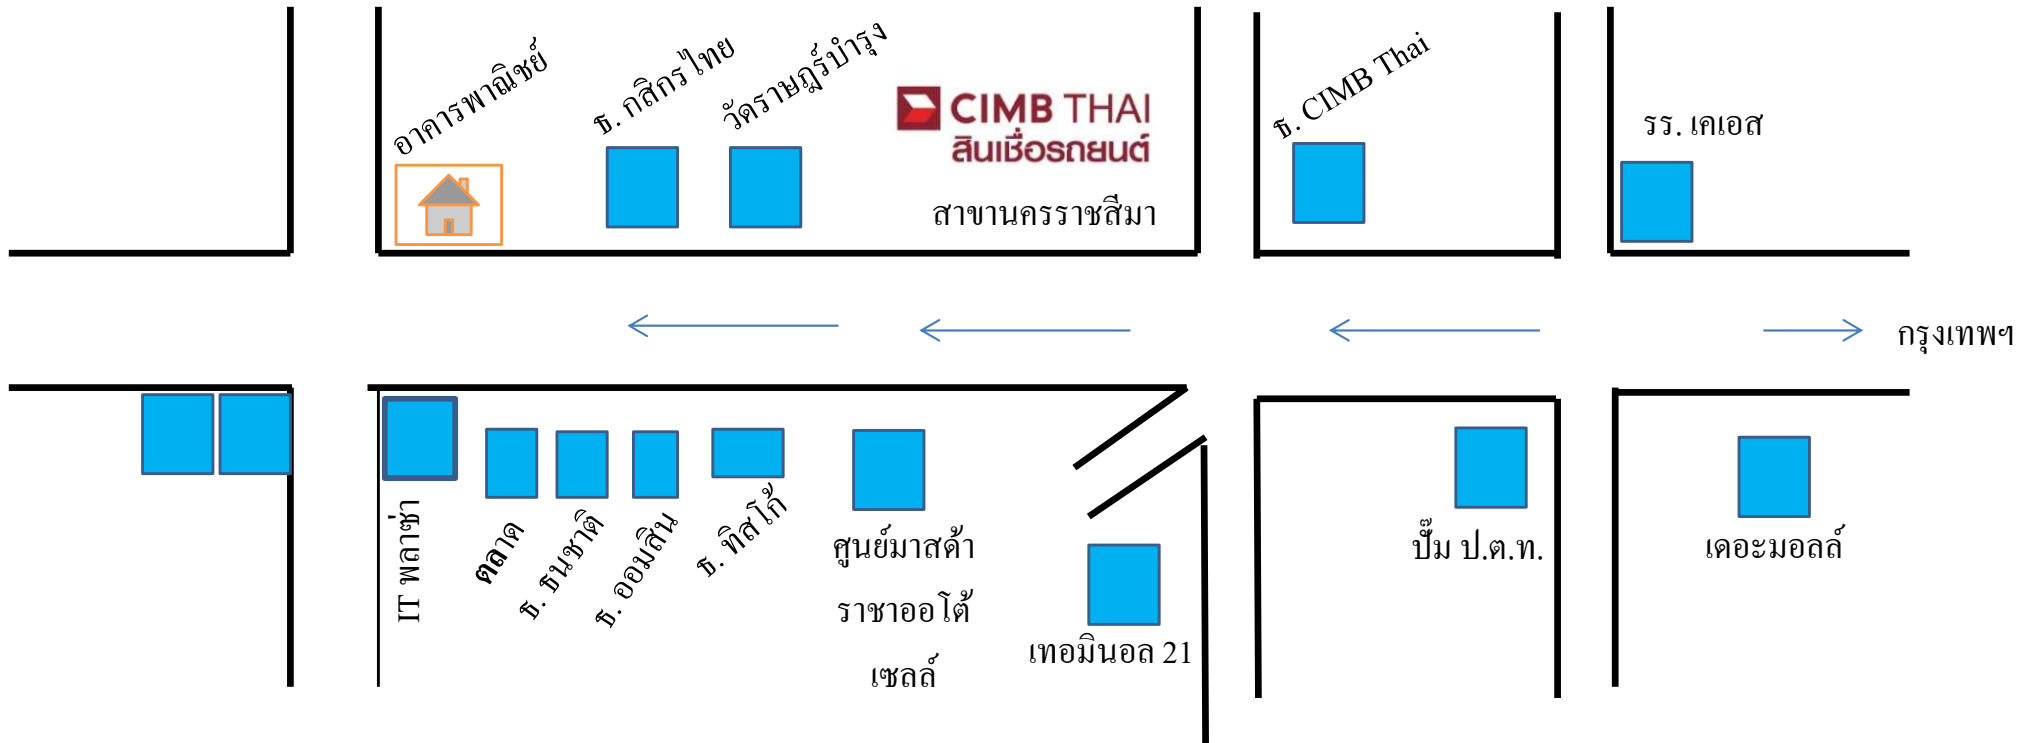

แผนที่ตั้ง CIMB THAI AUTO สาขานครราชสีมา (1)

เลขที่ 113 ถนนมิตรภาพ ตำบลในเมือง อำเภอเมืองนครราชสีมา จังหวัดนครราชสีมา 30000

โทร. 044-246015-8